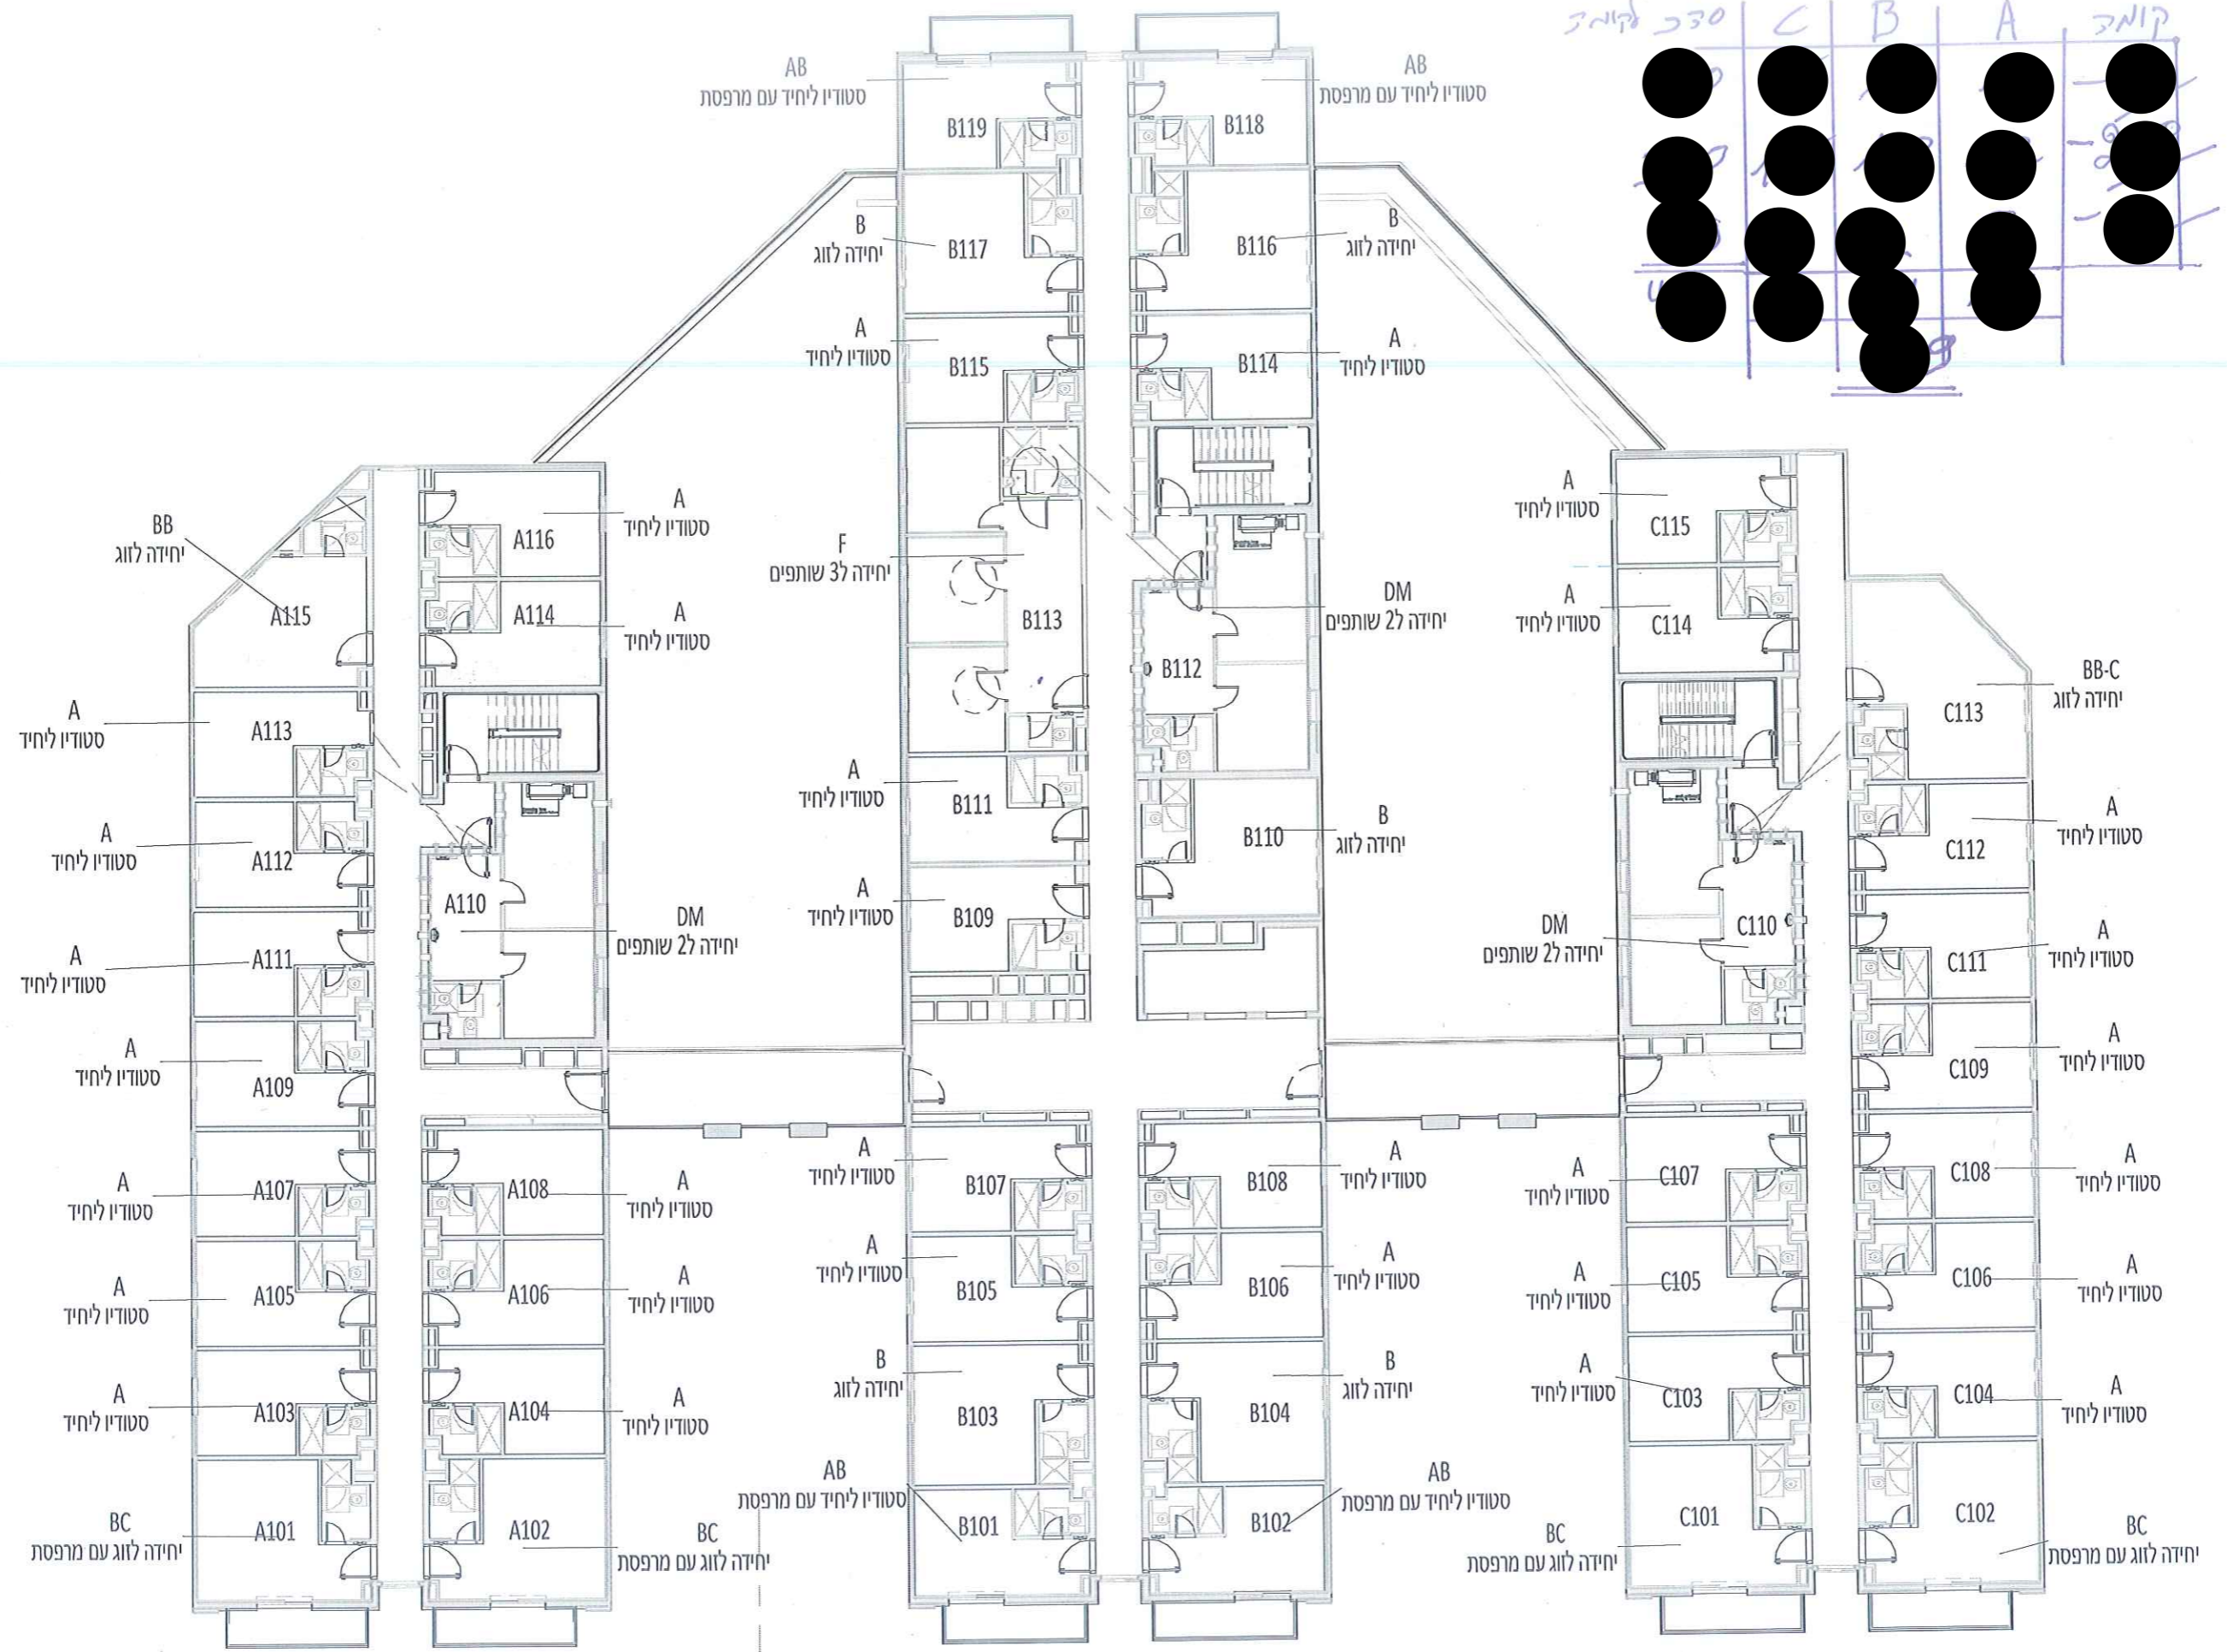

כמות כליות

30 קומות

מספור חדרים - קומה 1

1 : 200

מספור חדרים-קומות 2-8

1 : 200

מספור חדרים קומה 9

1 : 200