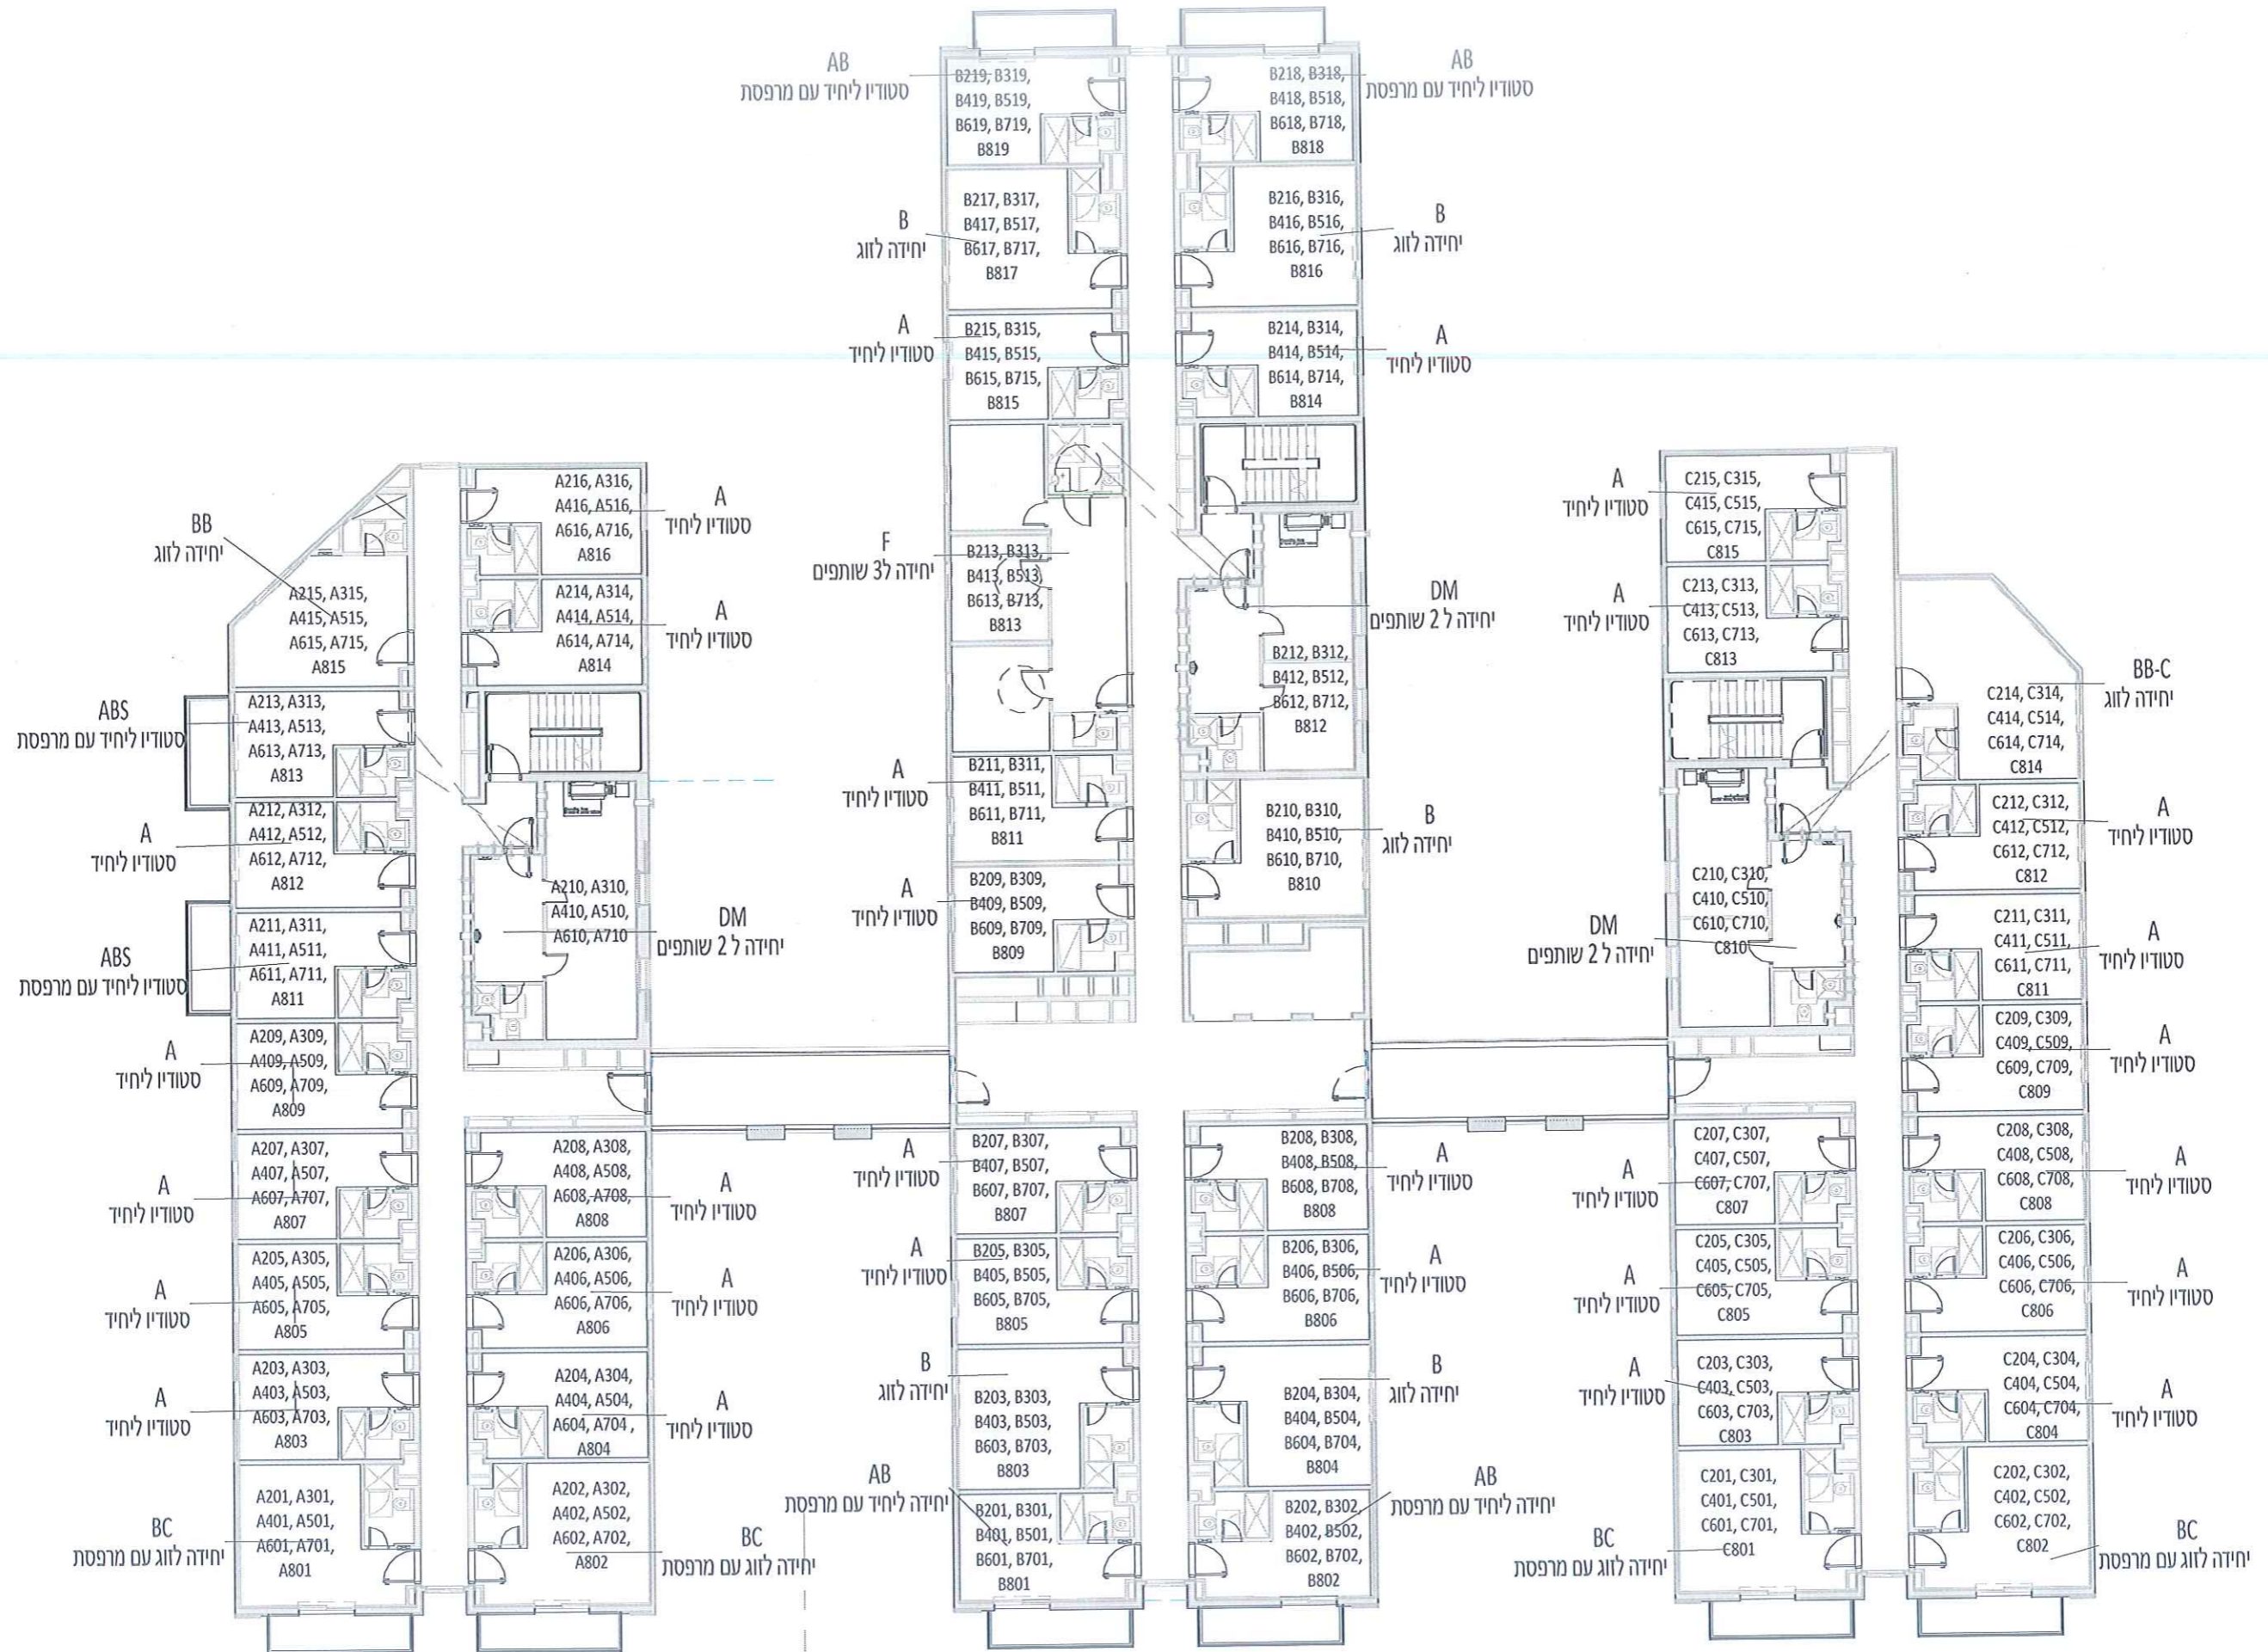

כמות כליות

30 קומות

מספור חדרים - קומה 1

1 : 200

מספור חדרים-קומות 2-8

1 : 200

מספור חדרים קומה 9

1 : 200