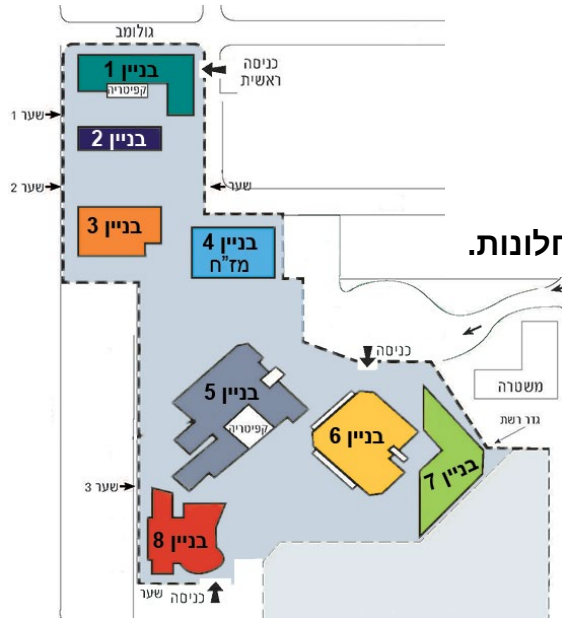

## רשימת מקלטים / מרחבים מוגנים עפ"י מספרי בניינים

**1 בניין**  
חדרי מדרגות צד מזרח.  
חדרי מדרגות צד מערב, לא על-יד החלונות.

**2 בניין**  
חדרי מדרגות בניין 1 צד מזרח, לא על-יד החלונות.

**3 בניין**  
קומה 1, מרכז מחשבים.  
קומה 2, מסדרונות, לא על-יד החלונות.  
קומה 3, מסדרונות, לא על-יד החלונות.

**4 בניין**  
בניין 3, קומה 1, מרכז מחשבים.

**5 בניין**  
קומה 1-1, מקלט מתחת למדרגות - צד מערבי, מכון צילום והדפסה של מסמכים.  
קומה 1, חדר 119 - ממ"ד, מחסן מנזה.  
קומה 2, חדר 219 - ממ"ד, מחסן רב תכליתי.  
קומה 3, ספרייה - ממ"ד במתחם הספרייה.  
חדרי מדרגות צד מזרחי - לא ליד החלונות.

**6 בניין**  
קומה 1-1, מקלט מערבי, מקלט מזרחי - אולפן צילום.  
קומה 2, יציאת חירום מהאודיטוריום.  
קומה 3, חדר מדרגות מערבי - לא על-יד החלונות.  
קומה 4, חדר מדרגות מערבי - לא על-יד החלונות.

**7 בניין**  
קומה 1-1, חדר 007 - ממ"ד, סדנת תפירה.  
קומה 1, חדר 104 - ממ"ד, כיתת לימוד.  
קומה 2, חדר 211 - ממ"ד, מעבדת מחקר.  
חדר מדרגות מערבי, לא על-יד חלונות.

**8 בניין**  
קומה 1, חדר 105 - ממ"ד, לימוד עצמי כתת מחשבים.  
קומה 2, חדר 205 - ממ"ד, מעבדת פיזיקה 2.  
קומה 3, חדר 305 - ממ"ד, כיתת מחשבים.  
חדר מדרגות מערבי, לא על-יד חלונות.

- מידי
- 15 שניות
- 30 שניות
- 45 שניות
- דקה
- דקה וחצי
- 3 דקות